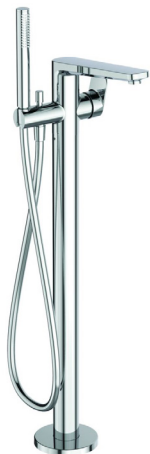

Ideal Standard

Tonic II

Numărul de articol: A6347AA

Baterie pentru cada-dus, montaj pe pardoseala

Cartus ceramic Multiport 40 mm / Limitator de apa calda - integrat in cartus / Corp din alama - 2 piese / Aerator tip Cascade / Maner metalic cu indicator rosu si albastru - printat pe maner / Divertor automat / Para de dus Stick / Furtun de dus Idealflex 1250mm / Kit 1 - reglabil pe verticala pentru instalare pe pardoseala / (grosimea podelei intre 80 -160 mm) / Ornament podea cromat / Pentru a fi folosit numai in combinatie cu: A6133NU (componenta interna) / In conformitate cu EN817.

Culoare: AA - Crom

Mai multe detalii despre produs:

Tip:	Cu divertor automat
Montaj:	Free standing
Tip de operare:	Monocomandă
Acreditări:	DIN EN 817, DIN 4109 Gruppe 1
Presiune de funcționare (bar):	3
Debit (L):	21
Greutate netă (kg):	8,355
Materiat:	Alamă sanitară cromată
Înălțime (mm):	952
Lățime (mm):	182
Adâncime (mm):	268
Elemente de ambalare:	Kit 2 + Accessories